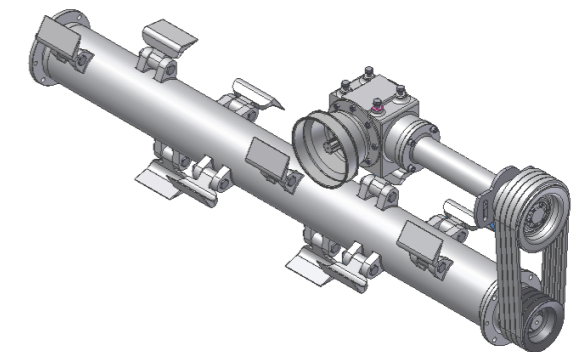

Με ρυθμιζόμενο ανοιγόμενο καπάκι
With regulated back open cap

Τύπος Type	Κωδικός Code
FRA-140	21104021401
FRA-160	21104021601
FRA-180	21104021801
FRA-200	21104022001
FRA-220	21104022201

Μετάδοση κίνησης με 4 ιμάντες
Κιβώτιο γρναζιών με κασάνια
Side belt drive system (4)
Gear-box with overrun clutch

Μαχαιροφόρος άξονας St52 Ø168
Rotor shaft St52 Ø168

- Σύστημα προστασίας CE
 - Κόντρες σφυρομάχαιρων 2
 - Βαρέου τύπου κατασκευή
 - Διπλή επένδυση λαμαρίνας
 - Ειδικός για αμπελώνες και οπωρώνες
 - Αλέθει κλαδιά διαμέτρου 8-10 cm
 - Εφαρμόσιμος και σε πετρώδη εδάφη
 - Με ρυθμιζόμενο ανοιγόμενο καπάκι
 - Μετάδοση κίνησης με 4 ιμάντες
 - Κιβώτιο γρναζιών με κασάνια
 - Κινητό σύστημα ανάρτησης 3 σημείων
 - Κατόπιν ζήτησης η μετατόπιση γίνεται υδραυλική (με υδραυλικό κύλινδρο) με παροχή από το τρακτέρ
 - Κύλινδρος και πέλδιλα ρυθμιζόμενα
 - Κατόπιν ζήτησης εφαρμόζονται ρόδες
 - Χωρίς άξονα κίνησης
- CE protection system
 - Fixed rows of hammers (2)
 - Heavy weight construction
 - Double sheet casing
 - Special for vineyards and orchards
 - Mill branches of 8-10 cm diameter
 - Suitable for rock ground
 - With adjustable back open cap
 - Side belt drive system (4)
 - Gear-box with overrun clutch
 - Movable 3 point-linkage
 - After demand the side shift is hydraulic
 - Adjustable cylinder and side skids
 - After demand wheels are placed on
 - Without cardan transmission

Εξαρτήματα Έξτρα Extra Accessories	Ονομασία Description	Κωδικός Code
	Υδραυλική μετατόπιση Hydraulic side shift	24079110000
	Άξονας κίνησης Cardan transmission	HP 45x1000 MK 24003111100 HP 65x1000 MK 24003114100
	Ζεύγος ρόδες κομπλέ Wheels (Pair)	24104000280
	Σφυρομάχαιρα RM6 Hammers RM6	24026410000
	Σφυρομάχαιρα RM33 Hammers RM33 Επιπλέον χρέωση Extra charge	24026111000